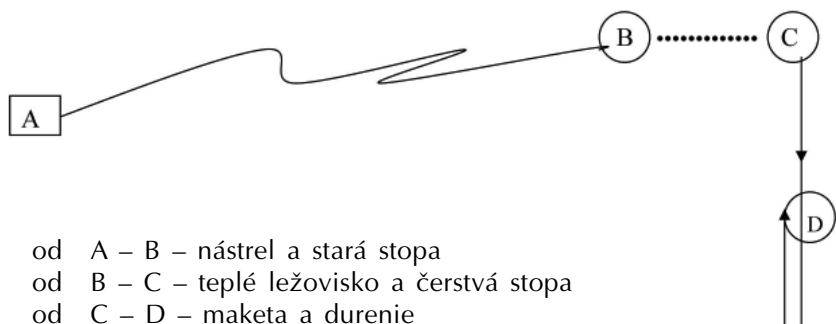

Výcvik psa za pomoci preparátu umožňuje jeho časté precvičovanie stopy, durenia a stavania zveri v celej dĺžke náročnosti, ktoré bude v praxi potrebovať. Niektoré jedince majú minimálnu možnosť zoznámiť sa s pohybujúcou sa zverou na kontakt. Výhodou je, že psi môžu už v mladšom veku prejsť výcvikom bez toho aby sme ich vystavili riziku poranenia resp. zradenia živou zverou (diviak, ale aj kopanec od jelenice má niekedy trvalejšie následky)

Pri súčasnom výcviku dokážeme psa dobre pripraviť na studených stopách ako aj správanie sa pri zhasnutej zveri. Problém nastáva s nácvikom durenia a stavania. V mnohých PZ sa loví málo zveri, zbrane, strelivo a optika je čoraz dokonalejšia a tým je aj menej možnosti využitia farbiara v praxi. No a keď taká chvíľa nastane, pes mnohokrát zlyháva, čo nerobí dobre meno plemenu ani vodičovi. A čo je horšie, nezabrání sa škodám a utrpeniam zveri.

Porovnajme koľko možností za život má farbiar oproti duričom, brlohárom alebo stavačom. Častejším výcvikom durenia a stavania ukončeným odlovom zveri (makety), psa nie len zdokonaľuje ale aj mu ukazuje efekt jeho činnosti, utvrdzuje spoluprácu medzi psom a vodičom. Pes vodiča berie (vníma) ako spolu-lovca, ktorý prichádza pri finiši na pomoc.

Z praxe viem aký veľký význam má prvé durenie a dostrelenie zveri pred stavajúcim psom. Psa posúva vo výcviku ďaleko dopredu, zvyšuje sa jeho záujem, odvaha, vytrvalosť atď.

V minulom roku bolo 3x verejne prezentované durenie a stavanie makety a to na Mútňanskom pohári, pri príležitosti výcvikového kurzu vodiča farbiara v Hronci a na Fatranskom pohári v Novoti. Na prvých dvoch akciách bola použitá maketa diviaka – pes bol vypustený a cvi-