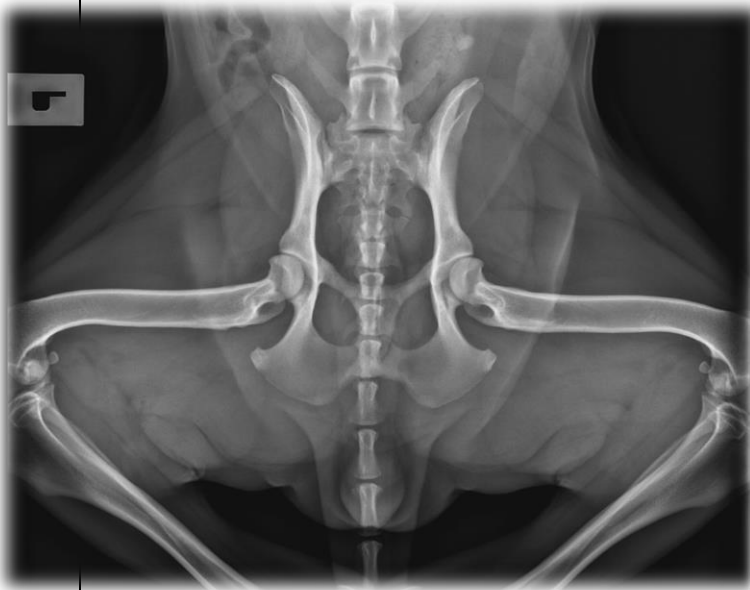

Zásadne je doporučená kazeta formátu 30x40 (alebo 35x46) pre veľké plemená, u malých a stredných plemien primerane veľká tak, aby bolo v hornej časti röntgenogramu zobrazené lumbo-sakrálné spojenie a kraniálne ohraničenie panvových kostí a v dolnej časti oba kolenné kĺby.

Pozdĺžna os chrbtice, panvy a stehenných kostí sú navzájom rovnobežné.

Panva sa robrazuje symetricky bez rotácie, diameter zobrazenia krídel pánvových kostí je obojstranne rovnaký, všetky kostné štruktúry panvy majú obojstranne rovnakú veľkosť.

Končatiny sú v dostatočne natiahnuté tak, že spojnice laterálnej a mediálnej fabely pretínajú pately, optimálne v hornej tretine.

Končatiny sú rotované smerom dovnútra tak aby pately boli v strede medzi kondylami stehnovej kosti.

Flexná projekcia DBK spĺňa nasledovné kritéria:

- pozdĺžna os chrbtice a panvy je zobrazená v strede filmu a spojnica bedrových kĺbov je centrovaná do centrálného zväzku,
- zásadne je doporučená kazeta formátu 30x40 pre veľké plemená, u malých a stredných plemien primerane veľká tak, aby bolo v hornej časti röntgenogramu zobrazené lumbo-sakrálné spojenie a kraniálne ohraničenie panvových kostí,

- panva je zobrazená symetricky bez rotácie,
- femury sú 90° k osi chrbtice a metatarzy sú vo vzájomnom kontakte, vzdialené od stola do výšky kolien, v akej sú pri pozícii 45° uhle stehnových kostí ku stolu.

Flexnú projekciu žiadame pre prípady, ak pri posudzovaní extenznej projekcie nie je možné jednoznačne interpretovať zónu medúzu.

Expozícia – je odborné nastavenie RTG prístroja. Expozičné parametre sú zvolené tak, aby pri výraznom kontraste bol zachovaný jemný detail štruktúry kosti. Na röntgenograme je jasne čitateľné vonkajšie ohraničenie kostných štruktúr kĺbu pre posúdenie novej prítomnosti exostóz na predilekčných miestach. Je čitateľná kĺbna štrbina. Na bedrovom kĺbe je dobre čitateľný kraniodorzálny okraj acetabula, trabekulárna štruktúra kosti v oblasti kraniálneho acetabula, subchondrálnej sklerotizácie a krčku femuru.

Od 1.1.2022 sme sa po konzultácii s členmi výboru rozhodli, zjednotiť výsledok vyhodnocovania s okolitými krajinami a taktiež so slovenskou plemenou knihou na jedno písmeno (napr. výsledok DBK A/B sa po novom bude zapisovať DBK B, výsledok DBK C/D sa bude po novom zapisovať ako DBK D atď). Na konečnom výsledku ako podmienke zaradenia do chovu a zdravotného stavu jedinca to nič nezmení.

Týchto pár bodov by sa malo pomôcť zorientovať chovateľom a veterinárom – röntgenológom v problematike zhotovenia kvalitných snímok pre vyhodnocovanie. Taktiež by sme sa chceli poďakovať za spoluprácu a popriať do roku 2022 len tie najlepšie úspechy v chove.

MVDr. Krupa Tomáš
MVDr. Michalák Dávid