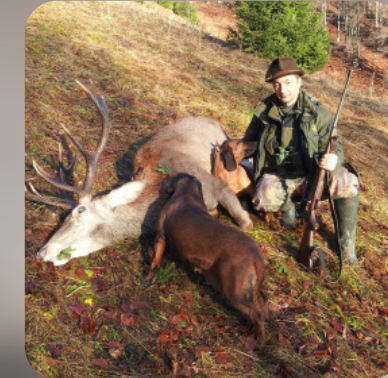

**ING. MARTIN
JÁNOŠÍK**
ČLEN DR
034 73 Liptovská Osada 206
Mobil: 0905 931 748
E-mail: mjanosik64@gmail.com